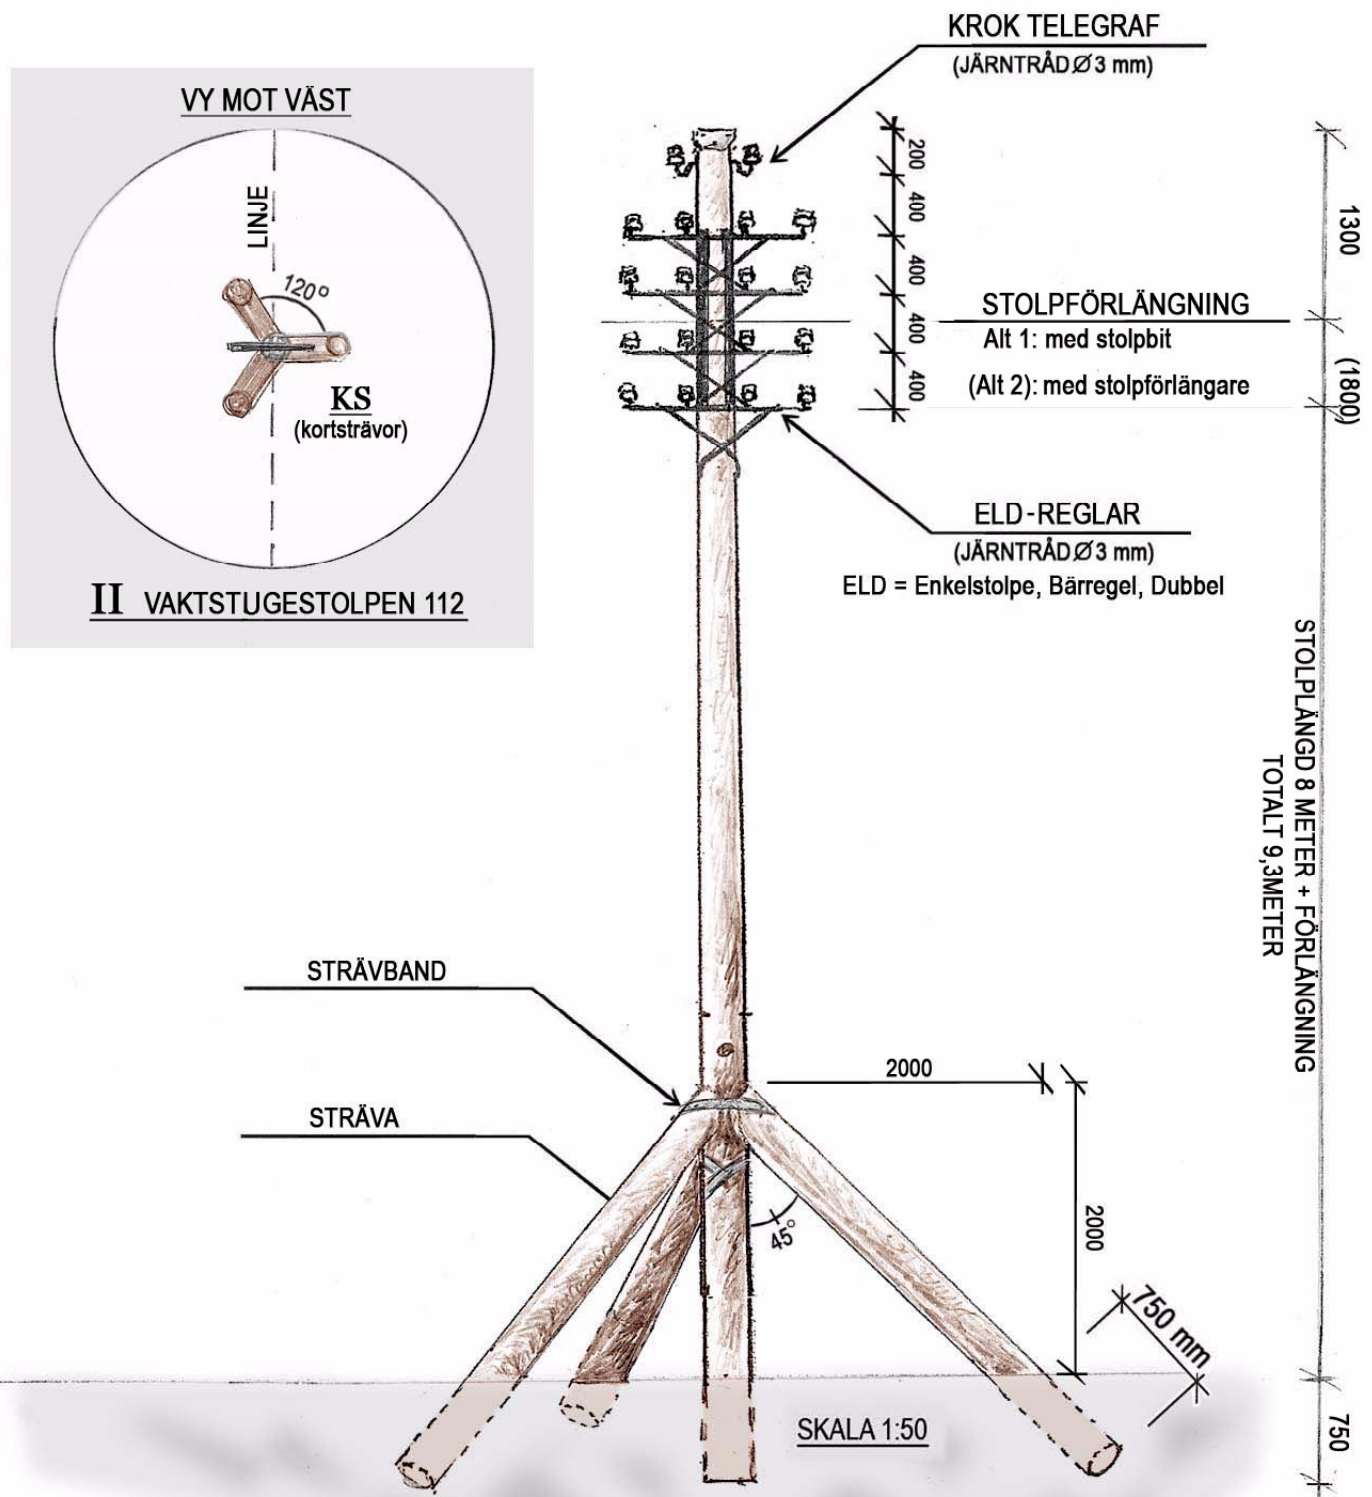

TELEKULTURHISTORISK LINJE-NÄT OCH ABONNENTANLÄGGNING från slutet av 1800-talet t o m 1910-talet.

Teleområde SKANSEN, Gulsta RNO, Wirsebol Stationsområde, Skåpområde 1.

II MELLANORTSLINJENÄT STP 112 VAKTSTUGESTOLPEN

Anm. Se separat utförandebeskrivning