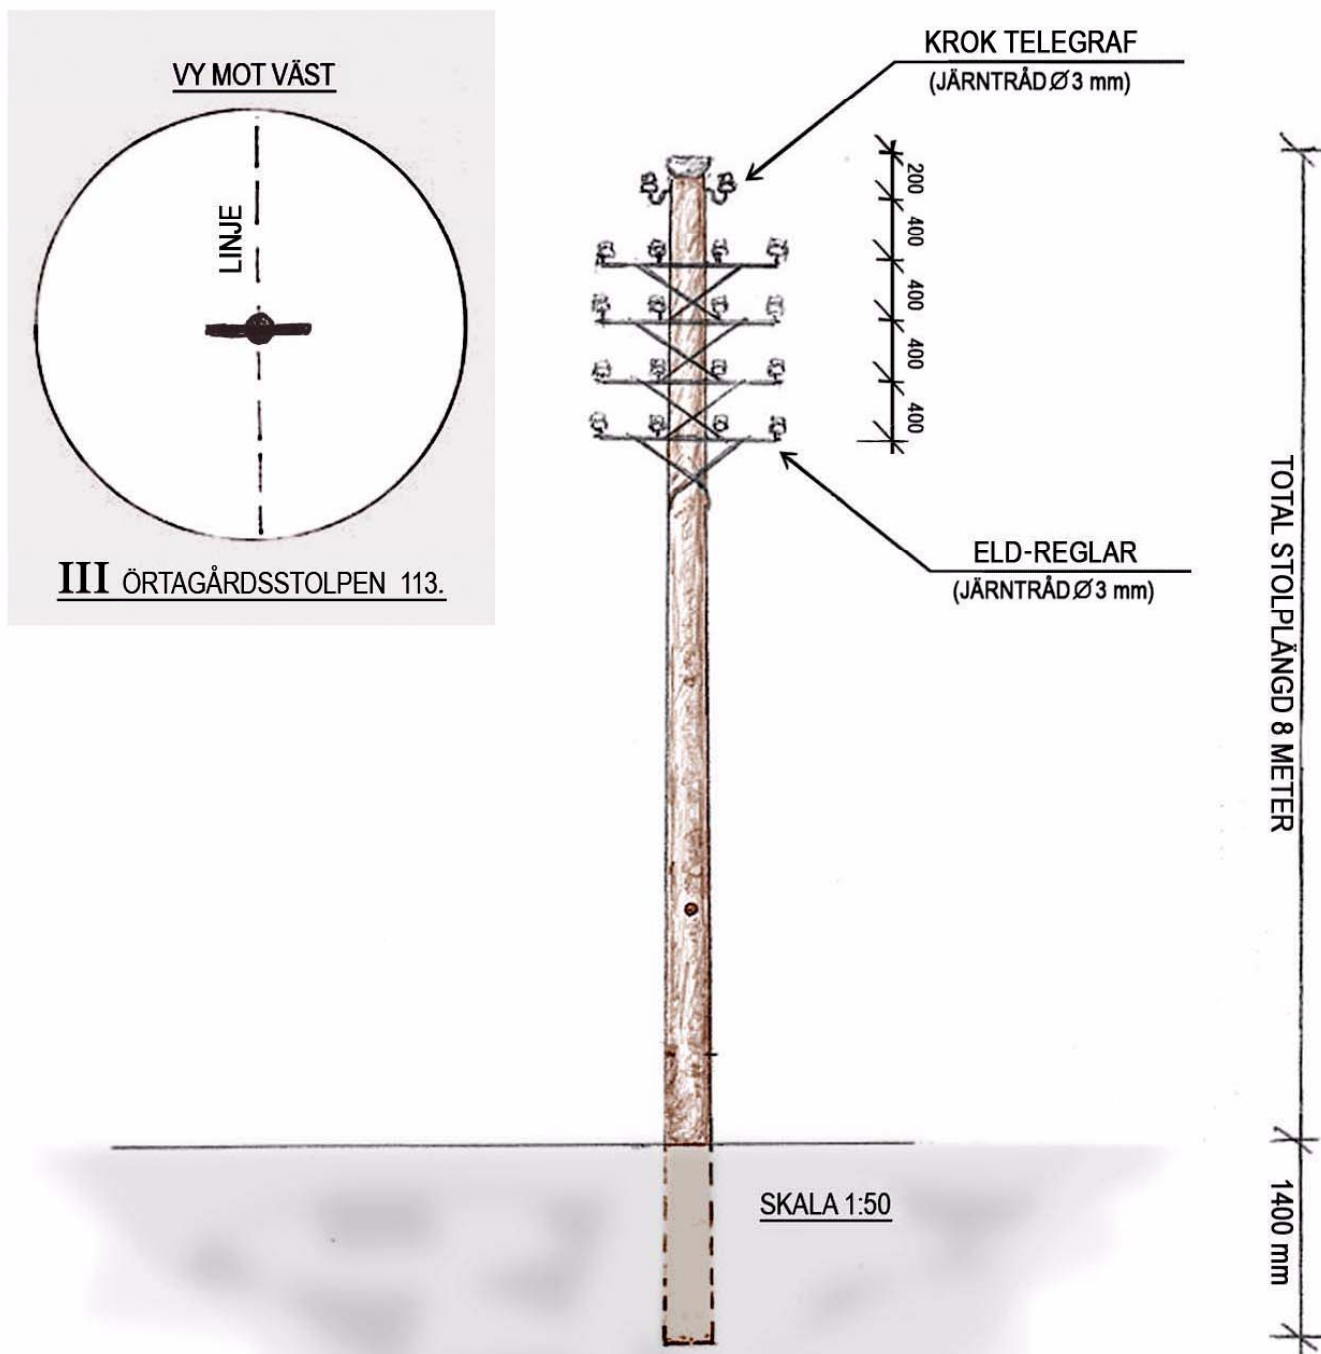

TELEKULTURHISTORISK LINJE-NÄT OCH ABONNENTANLÄGGNING från slutet av 1800-talet t o m 1910-talet.

Teleområde SKANSEN, Gulsta RNO, Wirsebol Stationsområde, Skåpområde 1.

III MELLANORTSLINJENÄT STP 113 ÖRTAGÅRDSSTOLPEN

Anm. Se separat utförandebeskrivning