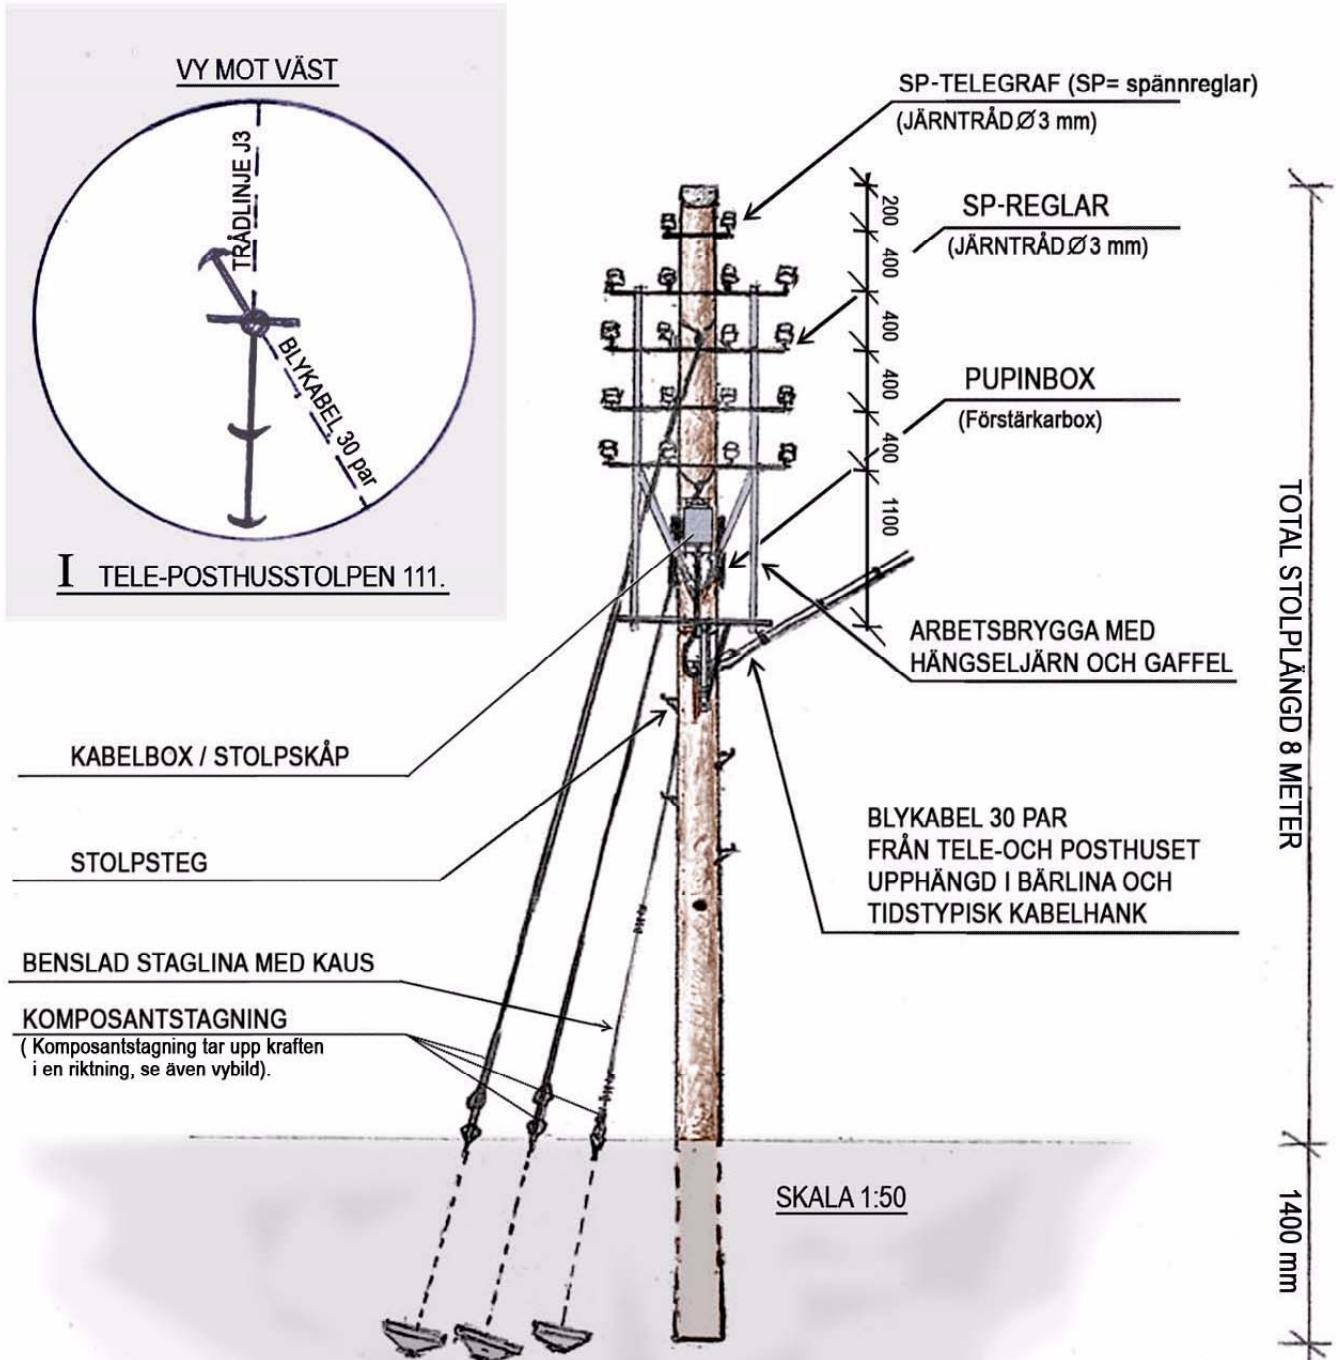

TELEKULTURHISTORISK LINJE-NÄT OCH ABONNENTANLÄGGNING från slutet av 1800-talet t o m 1910-talet.

Teleområde SKANSEN, Gulsta RNO, Wirsebol Stationsområde, Skåpområde 1.

I MELLANORTSLINJENÄT STP₁₁₁ TELE-POSTHUSSTOLPEN

Anm. Se separat utförandebeskrivning